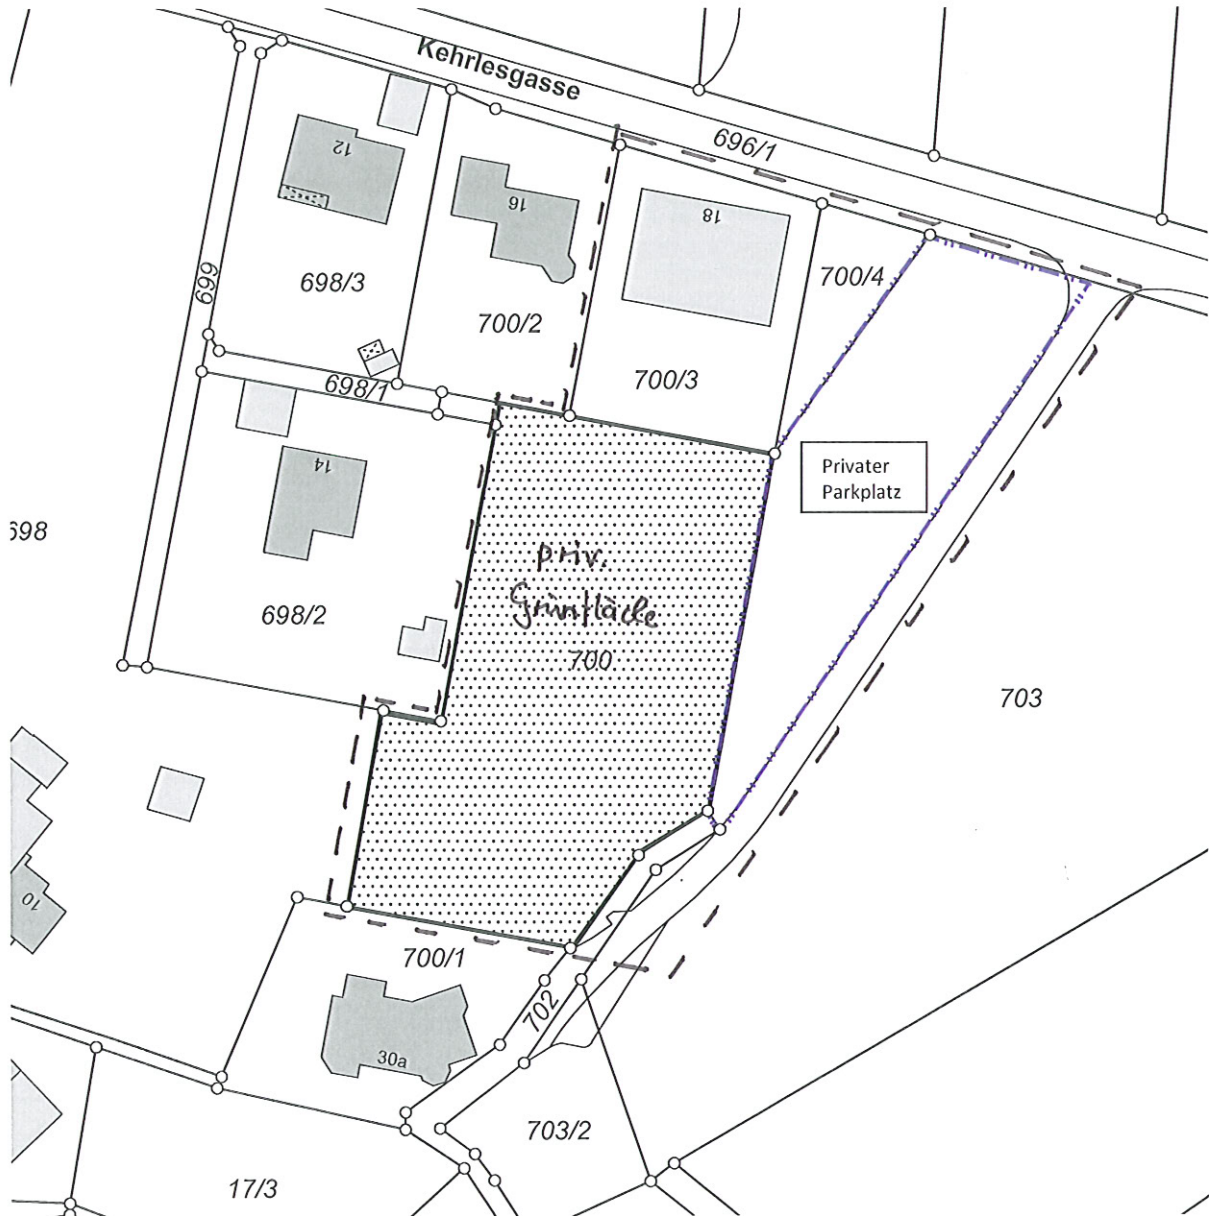

Innenbereichssatzung Neuses a.d.Eichen
Lageplan 1 : 1000

Großheirath, 30.10.2015

Udo Siegel
Erster Bürgermeister