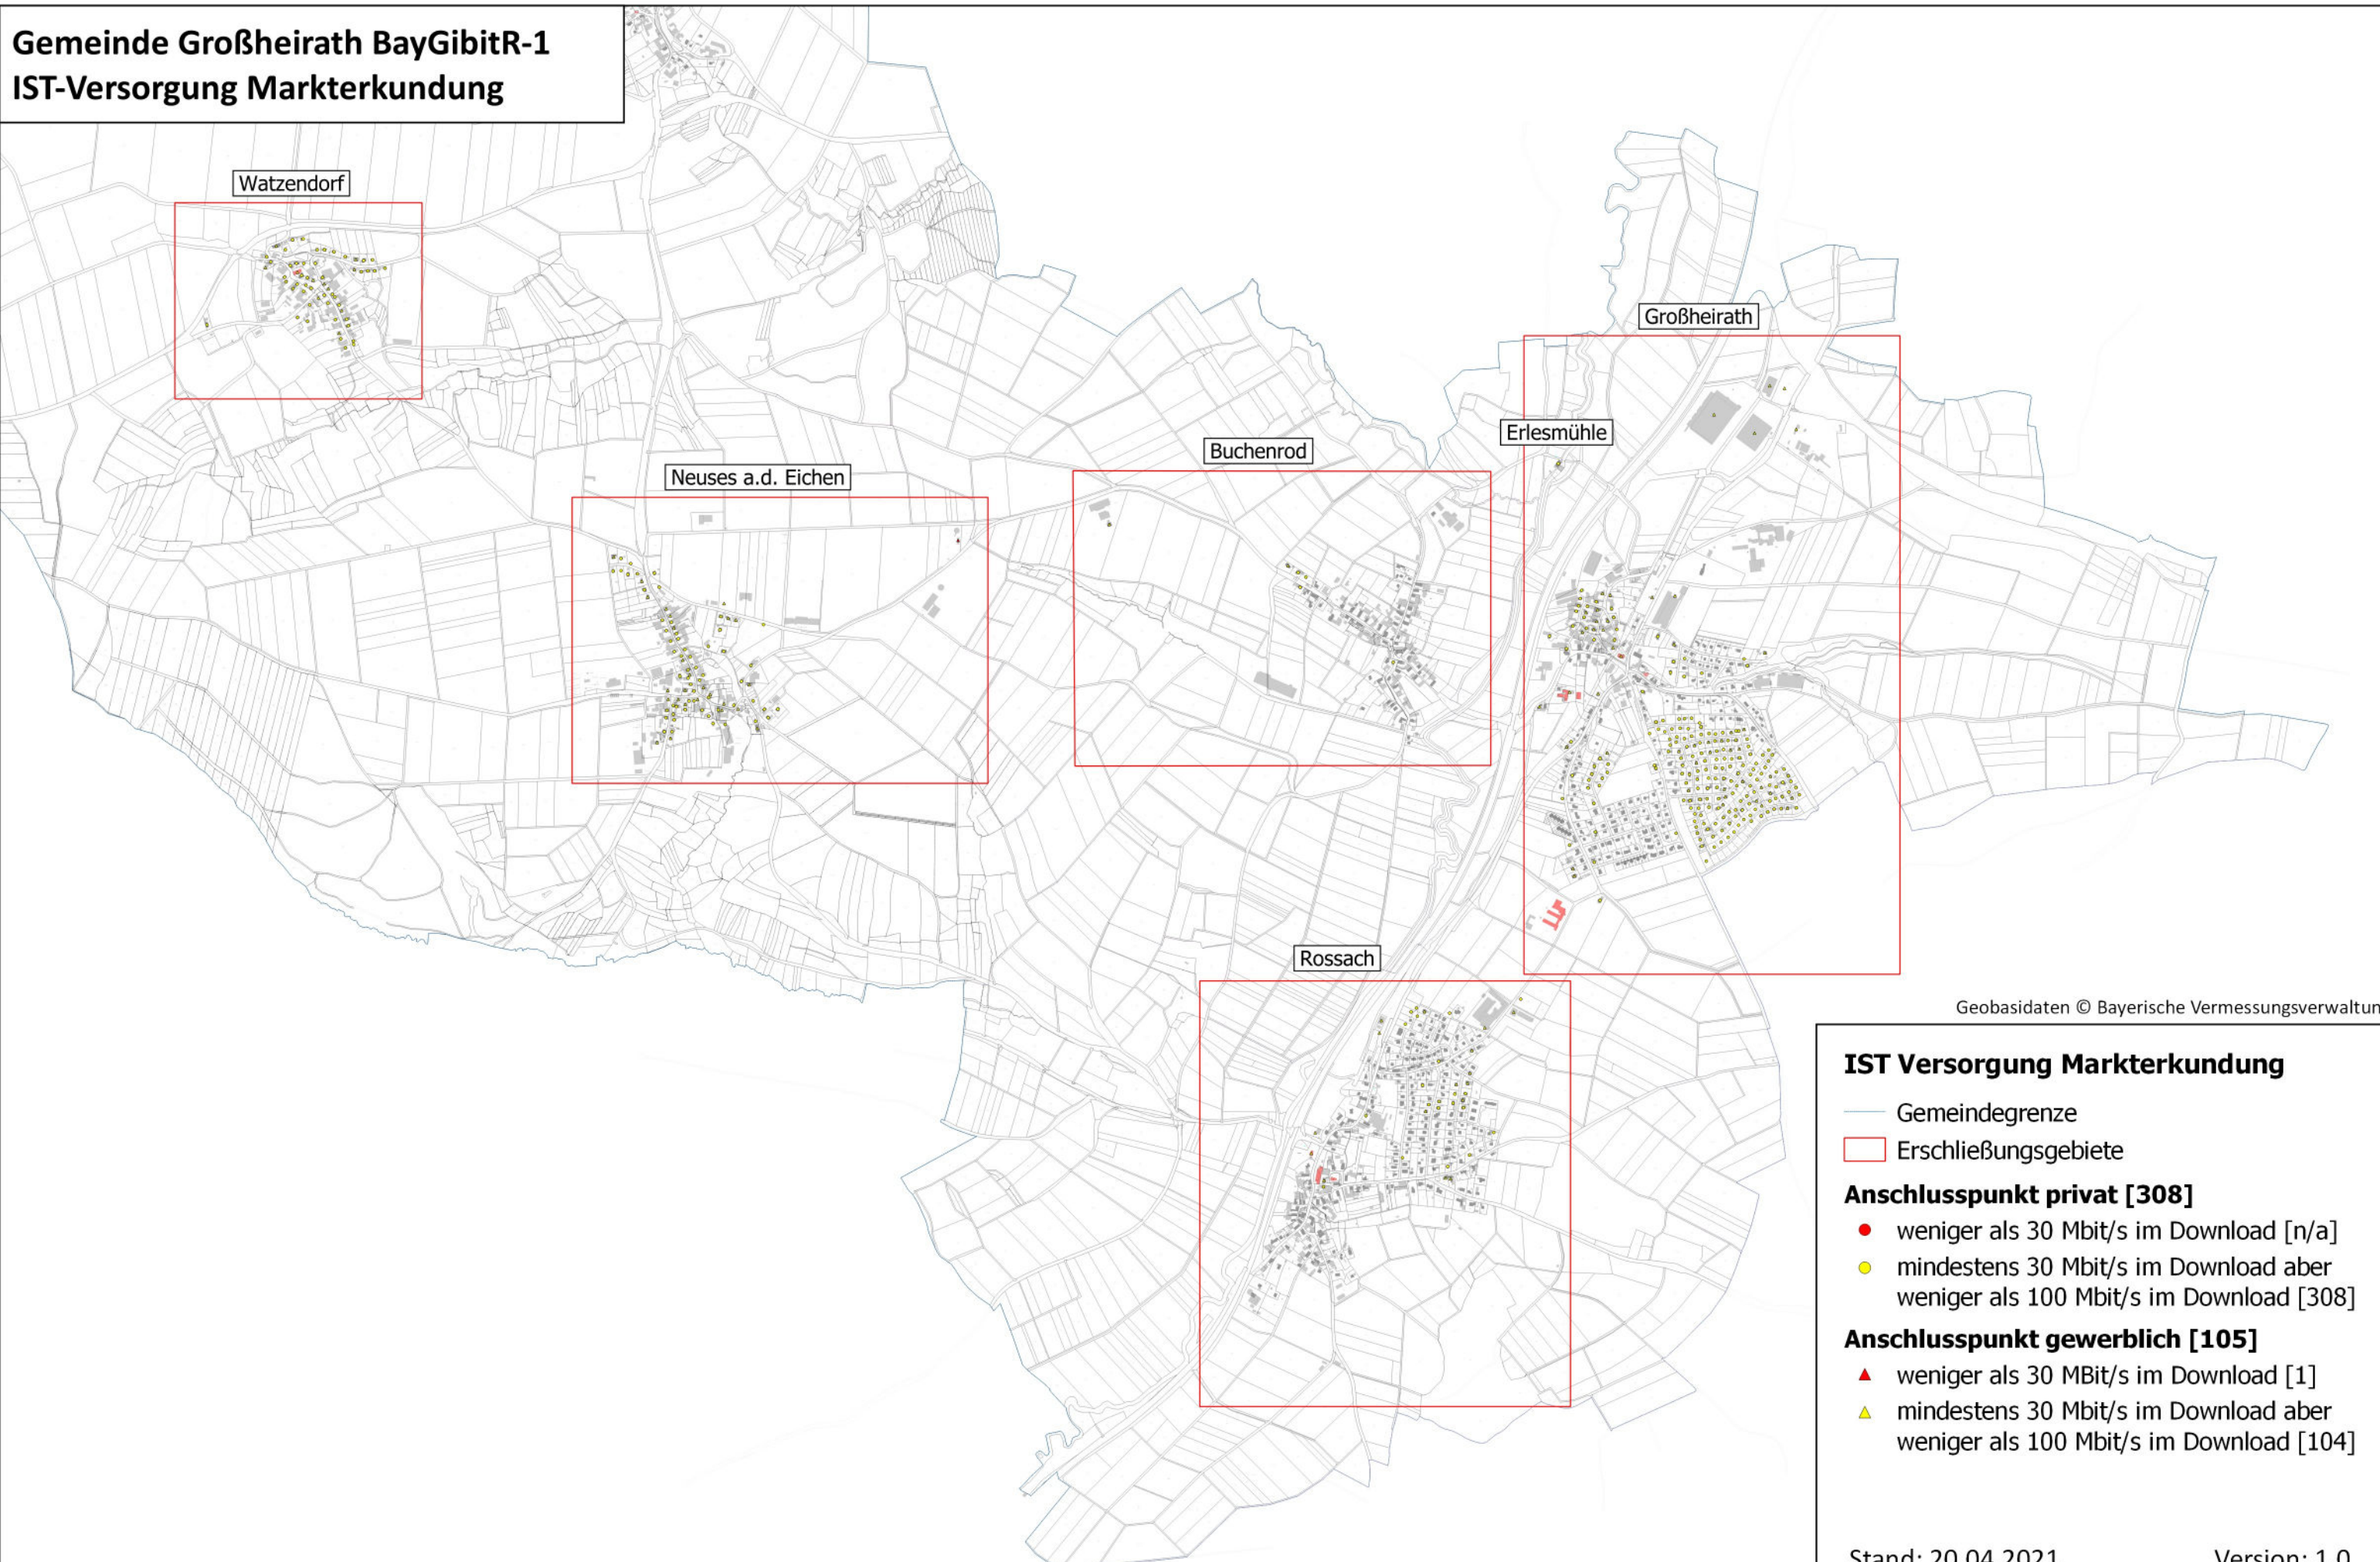

Gemeinde Großheirath BayGibitR-1 IST-Versorgung Markterkundung

Geobasidaten © Bayerische Vermessungsverwaltung

IST Versorgung Markterkundung

- Gemeindegrenze
- Erschließungsgebiete
- Anschlusspunkt privat [308]**
 - weniger als 30 Mbit/s im Download [n/a]
 - mindestens 30 Mbit/s im Download aber weniger als 100 Mbit/s im Download [308]
- Anschlusspunkt gewerblich [105]**
 - ▲ weniger als 30 Mbit/s im Download [1]
 - ▲ mindestens 30 Mbit/s im Download aber weniger als 100 Mbit/s im Download [104]

Stand: 20.04.2021 Version: 1.0