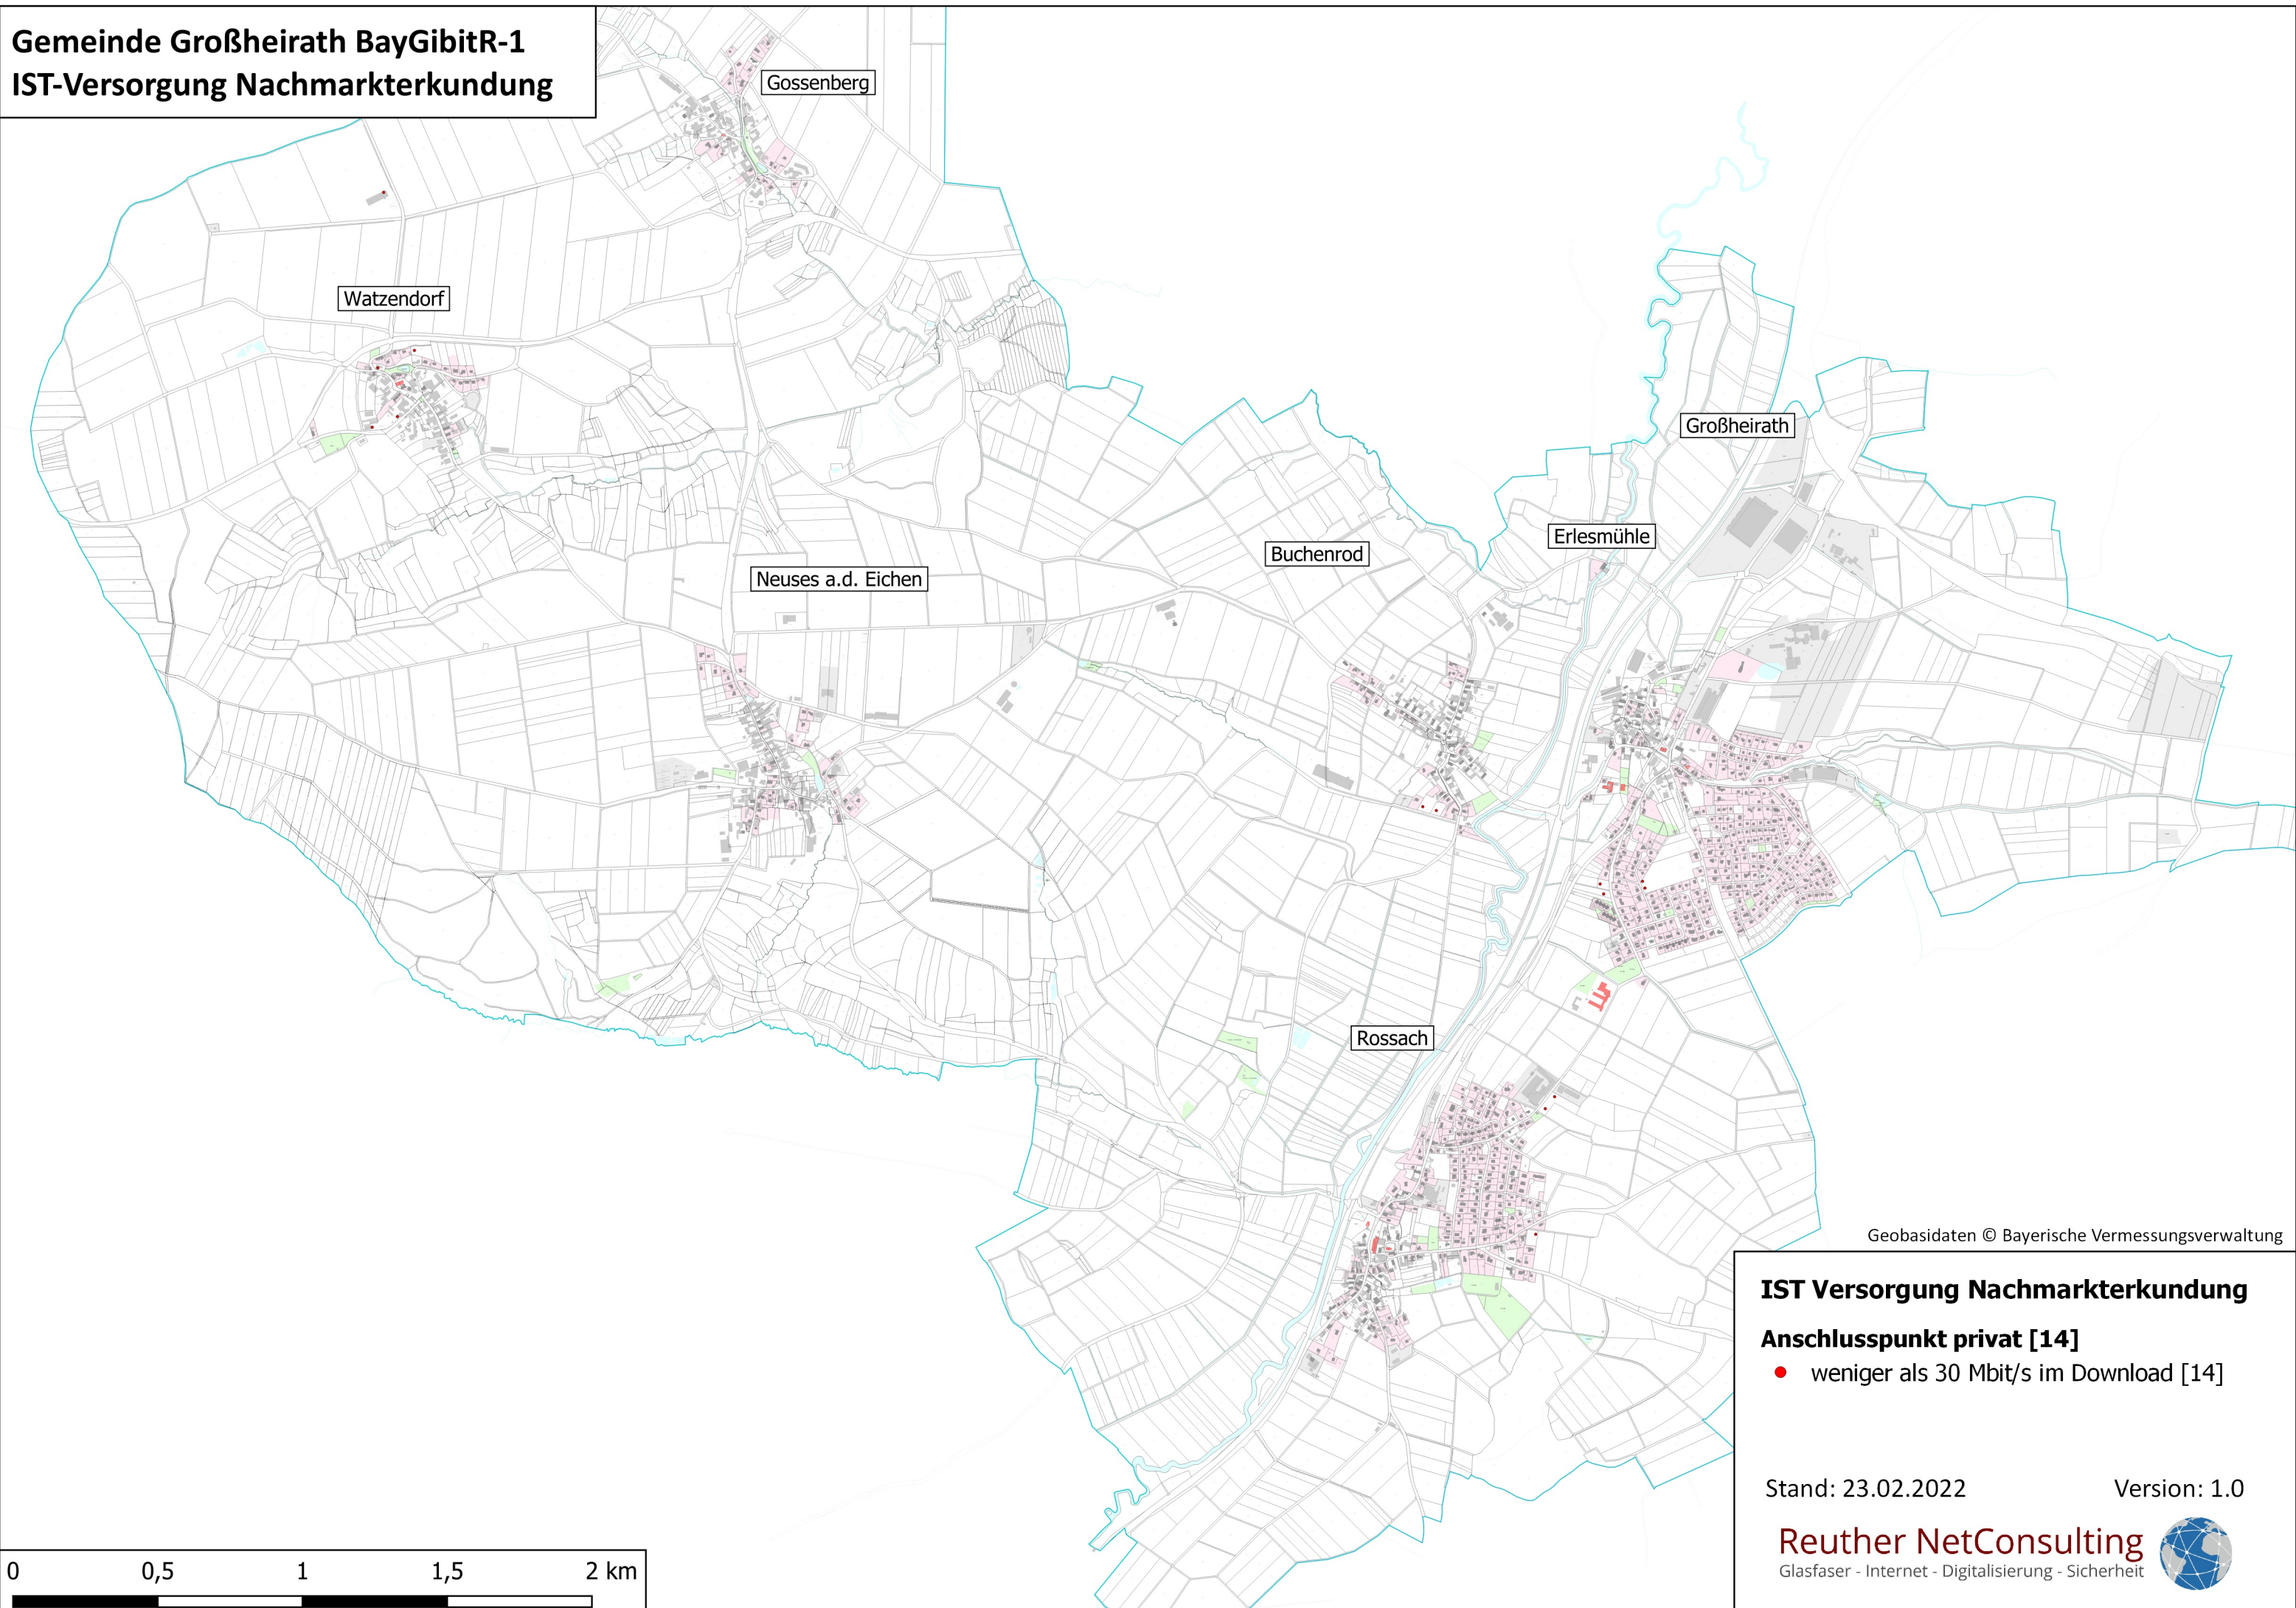

**Gemeinde Großheirath BayGibitR-1  
IST-Versorgung Nachmarkterkundung**

Geobasidaten © Bayerische Vermessungsverwaltung

**IST Versorgung Nachmarkterkundung**

**Anschlusspunkt privat [14]**

- weniger als 30 Mbit/s im Download [14]

Stand: 23.02.2022

Version: 1.0

**Reuther NetConsulting**  
Glasfaser - Internet - Digitalisierung - Sicherheit